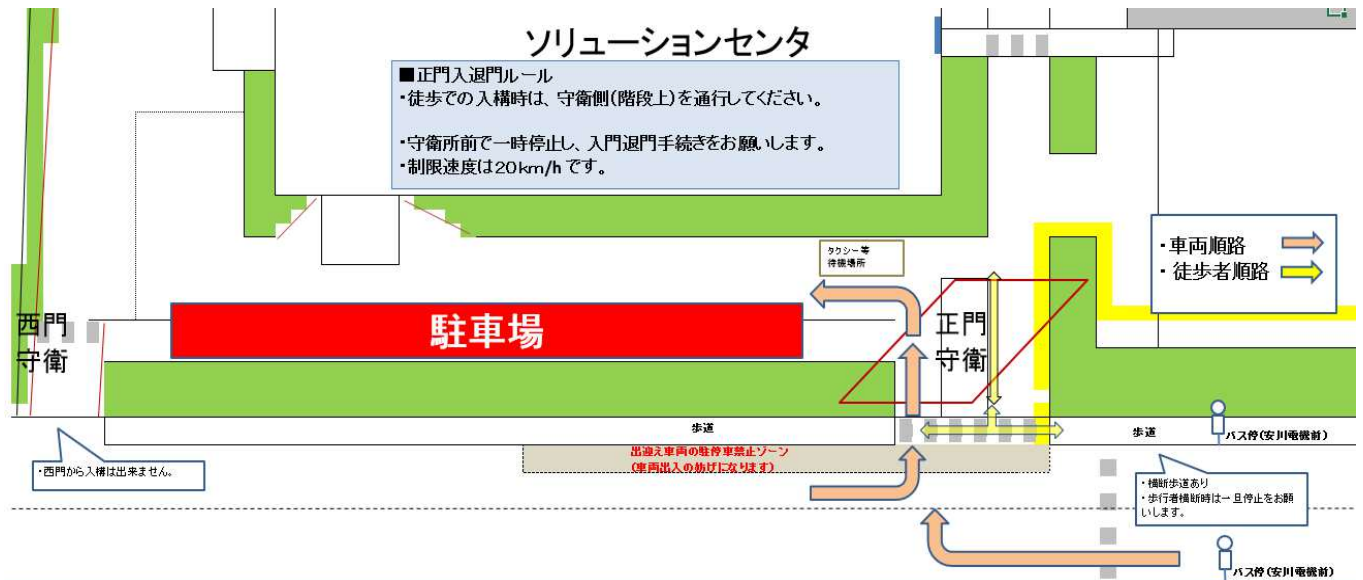

<ご参考>

入間第一ホテル	入間市駅南口 徒歩10分	042-966-3111
所沢パークホテル	所沢駅南口 徒歩5分	048-645-5111

関東入間教室会場のご案内

所在地

〒358-8555 埼玉県入間市上藤沢480番地

交通機関

- ・西武鉄道池袋線 入間市駅(または武蔵藤沢駅)からタクシーで約10分
- ・西武バス 武蔵藤沢駅乗車、西武グリーンヒル下車、徒歩約5分
- ・西武バス 武蔵藤沢駅乗車、安川電機前下車すぐ
- ・圏央道 入間I.C.から約5分