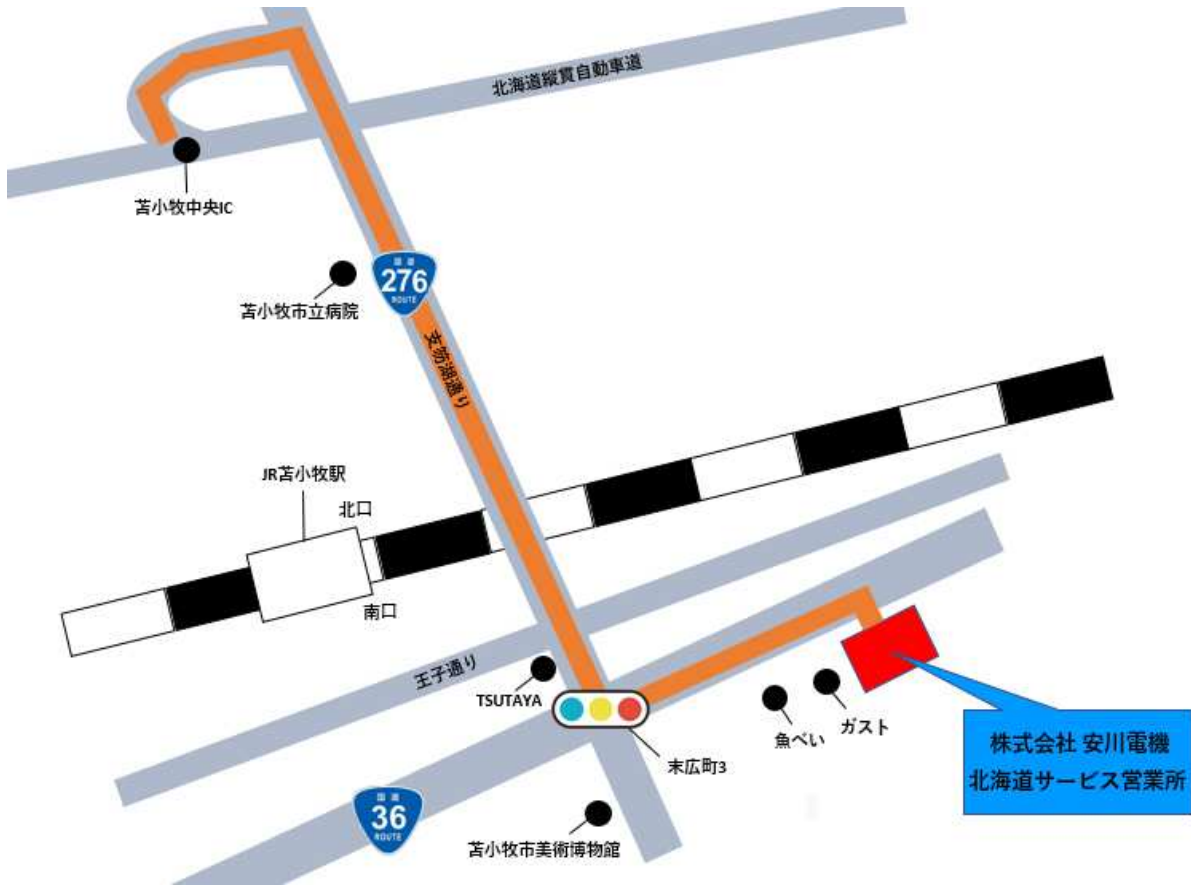

## 北海道会場のご案内

所在地：北海道苫小牧市元中野町3丁目6番27号

TEL：048-871-6923

車	道央道 苫小牧中央ICから約10分（駐車場有）	
バス	〔元中野4丁目〕 下車後徒歩1分	
JR	JR苫小牧駅から徒歩約30分	