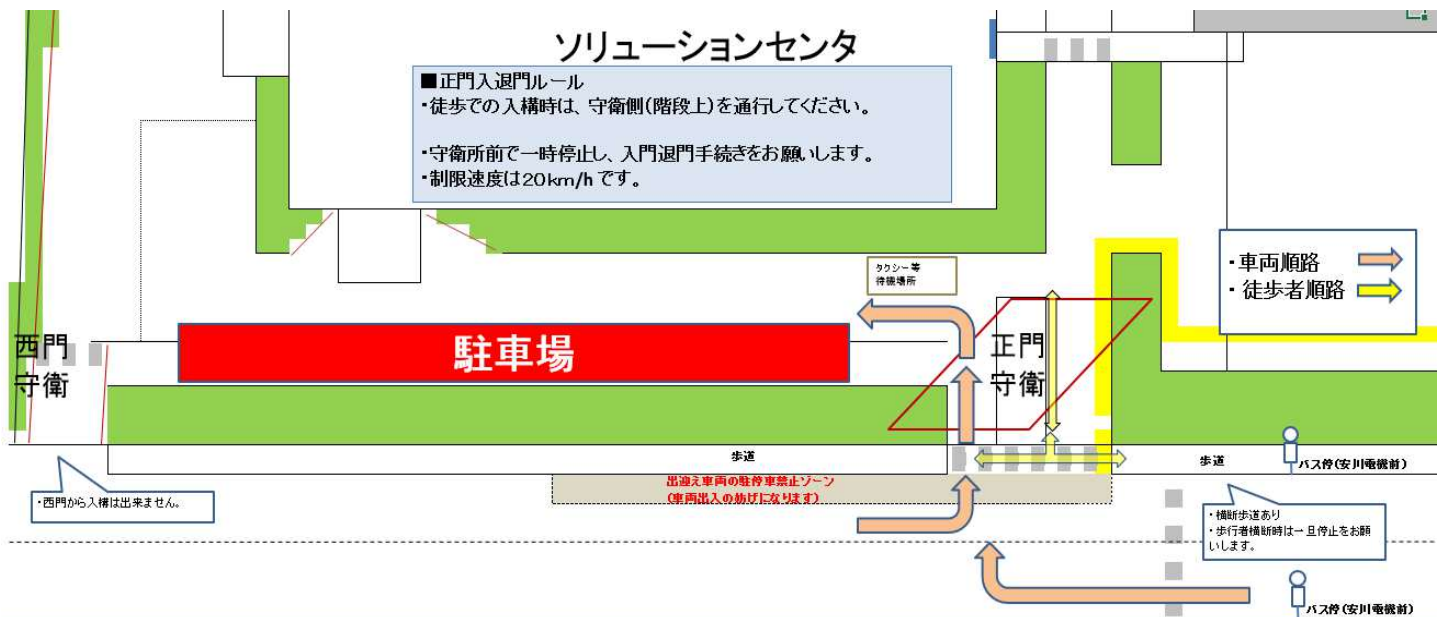

お車でお越しの方

【高速 ご利用】

圏央道 入間I.C.から約5分

【お問い合わせ先】

ロボットスクール 関東大宮/入間教室

TEL : 048-871-6923

FAX : 048-871-6922