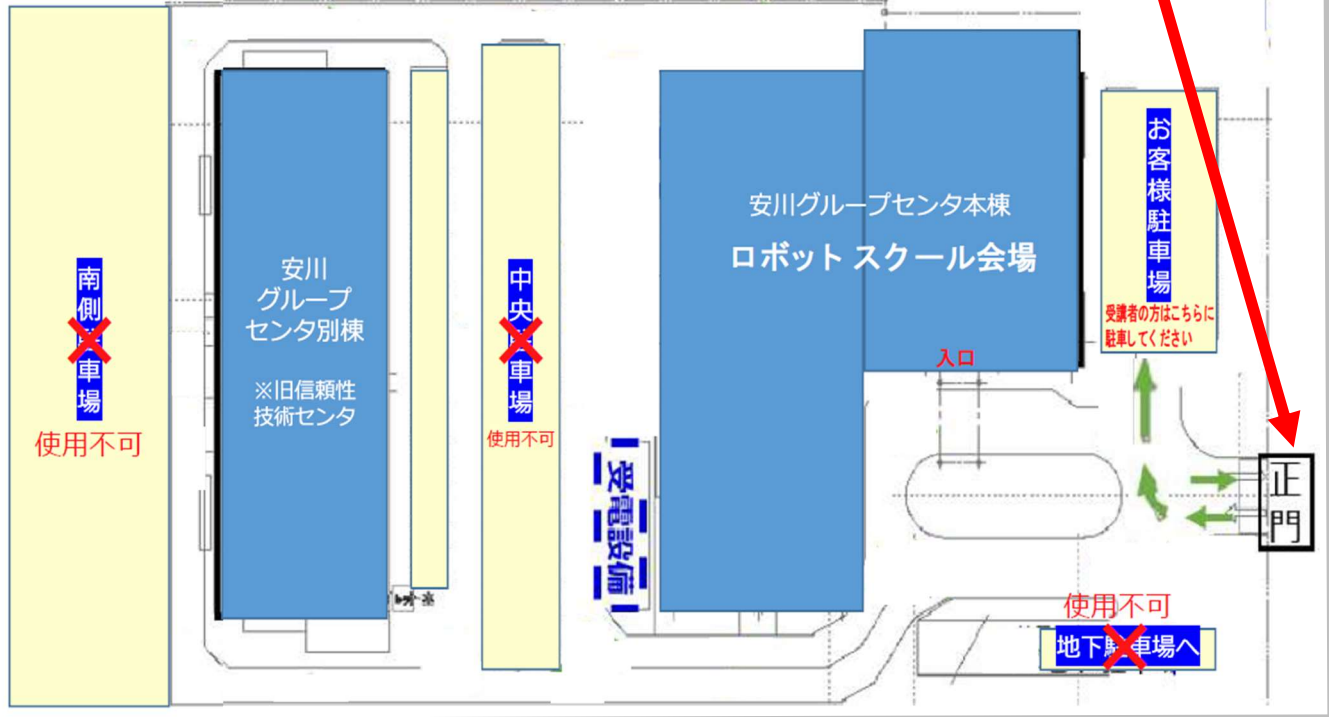

北九州ソレイユホール南(交差点)を左折⇒大手町金田 1 号線 36M 先左折⇒(株)安川電機小倉事業所

ビジネスホテルのご案内

当社ロボットスクールは、宿泊施設のご用意がありません。

下記は近隣のホテルを掲載しております、ビジネスホテルは小倉駅周辺にも多数ございます。

直接ホテルへご予約ください。

ホテル名および所在地等	連絡先
 ① 小倉リーセントホテル 所在地：〒803-0811 福岡県北九州市小倉北区大門 1 丁目 1 - 17 最寄駅：JR 西小倉駅より徒歩 3 分 ロボットスクール九州教室まで 1.2 キロ	TEL : 093-581-5673
 ② ホテルクラウンパレス小倉 所在地：〒802-0077 福岡県北九州市小倉北区馬借 1 丁目 2 - 1 最寄駅：JR 小倉駅より徒歩 11 分 ロボットスクール九州教室まで 1.4 キロ	TEL : 093-511-4111

小倉駅から(株)安川電機小倉事業所まで

西小倉駅方面

国道3号線方面

大手町ランプ出口方面

国道3号線から(株)安川電機小倉事業所まで

大手町ランプから(株)安川電機小倉事業所まで

← 国道3号線方面

清張通り