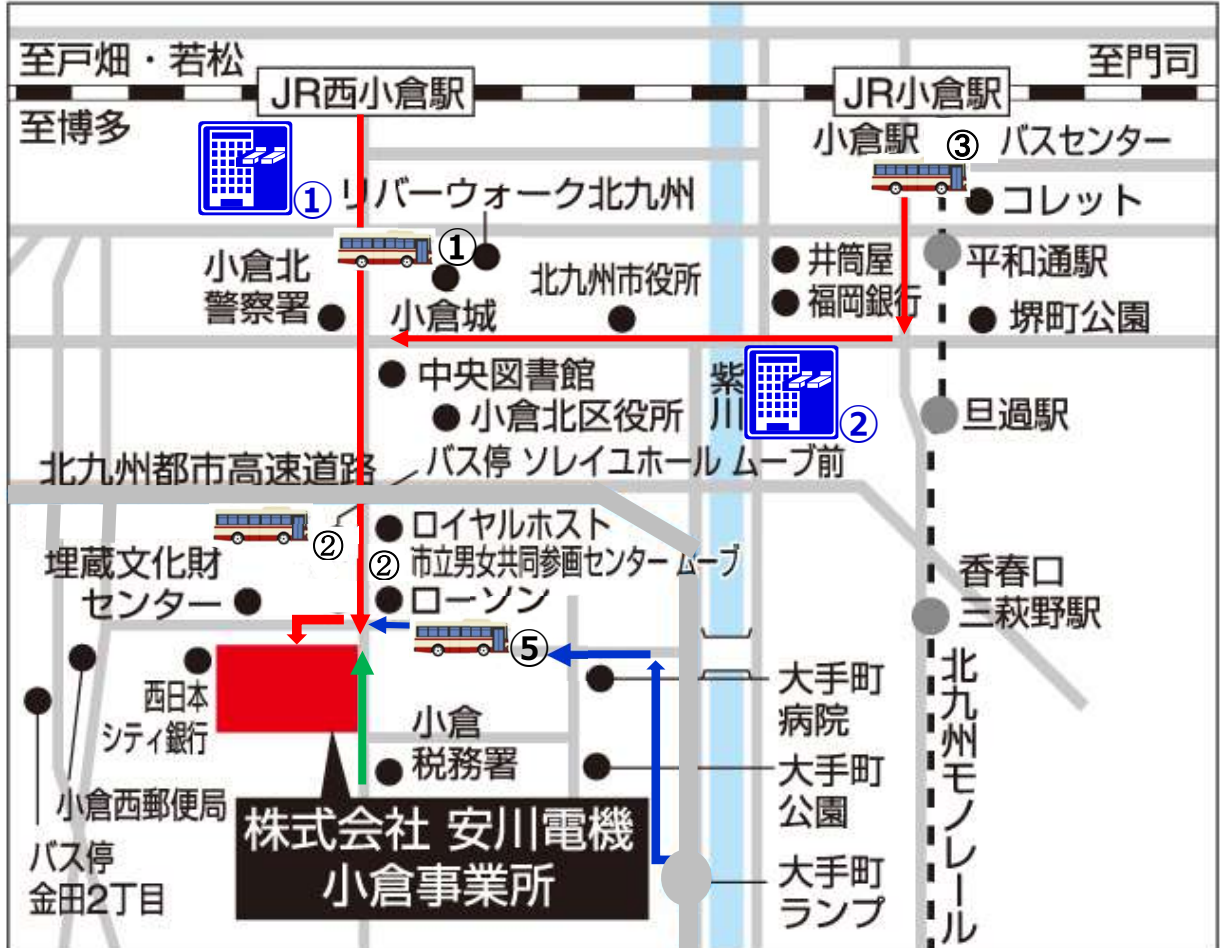

ロボットスクール会場のご案内 (株)安川電機小倉事業所内

所在地：〒803-8530 福岡県北九州市小倉北区大手町12番1号

電話：093-280-3864

グーグルマップ：

<https://maps.app.goo.gl/VhB9cdm8PFsrLjFd7>

各交通機関

J R	<ul style="list-style-type: none"> ・JR 西小倉駅から 徒歩約 20 分 ・JR 小倉駅から タクシー約 10 分
車	<ul style="list-style-type: none"> ・北九州都市高速 大手町 IC から 約 5 分
西鉄	<ul style="list-style-type: none"> ①【西小倉駅前】乗車約 5 分… 4 5 / 1 1 0 / 1 3 8 ②【ソレイユホール・ムーブ前】下車徒歩 1 分
バス	<ul style="list-style-type: none"> ③【小倉駅バスセンター】2 番乗り場乗車約 10 分… 2 7 / 1 1 0 / 1 3 8 ②【ソレイユホール・ムーブ前】下車徒歩 1 分 【西鉄黒崎バスセンター】中央町方面乗車約 4 5 分… 7 5 / 8 2 ⑤【大手町】下車徒歩 5 分

J Rでお越しの方

JR 西小倉駅 1.2 ㎥ 徒歩約 20 分

JR 小倉駅 2.1 ㎥ タクシー約 10 分

お車でお越しの方

◆北九州都市高速ご利用の場合

【北九州都市高速ご利用】

北九州都市高速<大手町ランプ出口>⇒小倉駅/市役所/リバーウォーク方面直進⇒豊後橋西(交差点)
左折⇒北九州ソレイユホール南(交差点)を直進⇒36M 先左折⇒(株)安川電機小倉事業所

◆博多方面よりお越しの場合

【九州縦貫自動車道 経由 北九州都市高速ご利用】

九州縦貫自動車道<八幡 IC.出口>⇒ 八幡 IC/八幡/直方/黒崎 方面の国道 200 号/都市高速⇒
北九州都市高速<大手町ランプ出口>⇒小倉駅/市役所/リバーウォーク方面直進⇒豊後橋西(交差点)
左折⇒北九州ソレイユホール南(交差点)を直進⇒36M 先左折⇒(株)安川電機小倉事業所

【一般道ご利用】

国道 3 号線 木町交番前(交差点)を北へ曲がり⇒清張通り/熊谷原町 1 号線 750M 進む⇒

北九州ソレイユホール南(交差点)を左折⇒大手町金田 1 号線 36M 先左折⇒(株)安川電機小倉事業所

ビジネスホテルのご案内

当社ロボットスクールは、宿泊施設のご用意がありません。

下記は近隣のホテルを掲載しております、ビジネスホテルは小倉駅周辺にも多数ございます。

直接ホテルへご予約ください。

ホテル名および所在地等	連絡先
 ① 小倉リーセントホテル 所在地：〒803-0811 福岡県北九州市小倉北区大門 1 丁目 1 - 17 最寄駅：JR 西小倉駅より徒歩 3 分 ロボットスクール九州教室まで 1.2 キロ	TEL : 093-581-5673
 ② ホテルクラウンパレス小倉 所在地：〒802-0077 福岡県北九州市小倉北区馬借 1 丁目 2 - 1 最寄駅：JR 小倉駅より徒歩 11 分 ロボットスクール九州教室まで 1.4 キロ	TEL : 093-511-4111