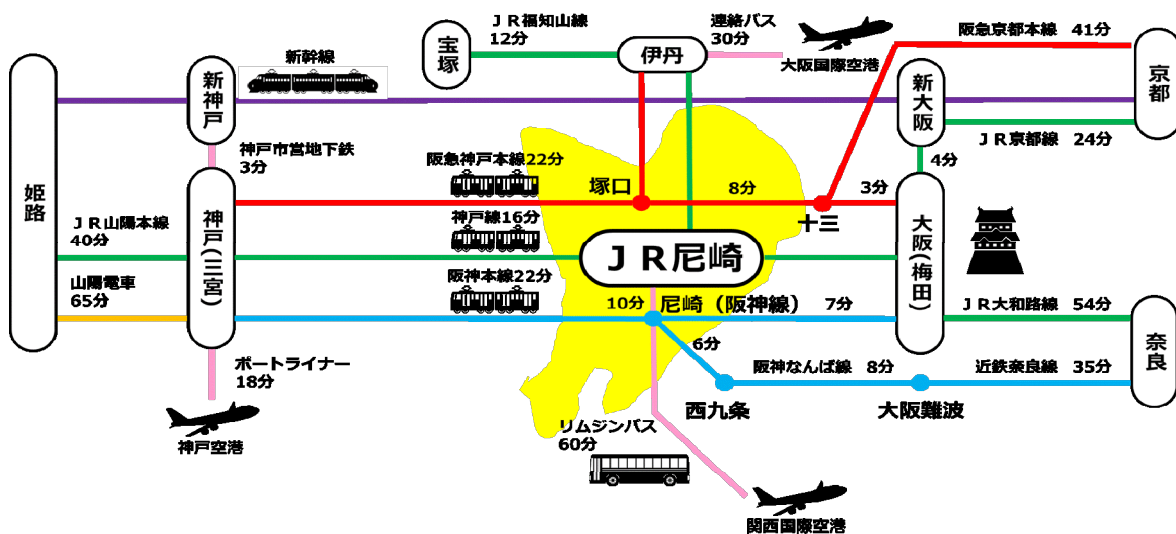

<https://www.e-mechatronics.com/support/school/robot/index.html>

関西会場へのアクセス

【主要ターミナルから最寄駅へのアクセス】

最寄駅：J R 尼崎駅 (東海道本線) ※ 新快速・快速・普通 すべて停車します

- J R 新大阪駅 から 約15分
- J R 大阪駅 から 約10分
- J R 神戸駅 から 約25分
- 伊丹空港 から 約50分 リムジンバス 新大阪駅前にて J R 乗換
- 関西空港 から 約60分 リムジンバス J R 尼崎直通

【J R 尼崎駅から会場へのアクセス】

【お問い合わせ】

電話番号：06-6480-8420 会場住所：兵庫県尼崎市西長洲町1丁目1-15

※ 公共交通機関の遅延などにより受講開始に間に合わない場合は、開始時間前までにご連絡ください。

※ お問い合わせの際は「ロボットスクール受講」とお伝えください。