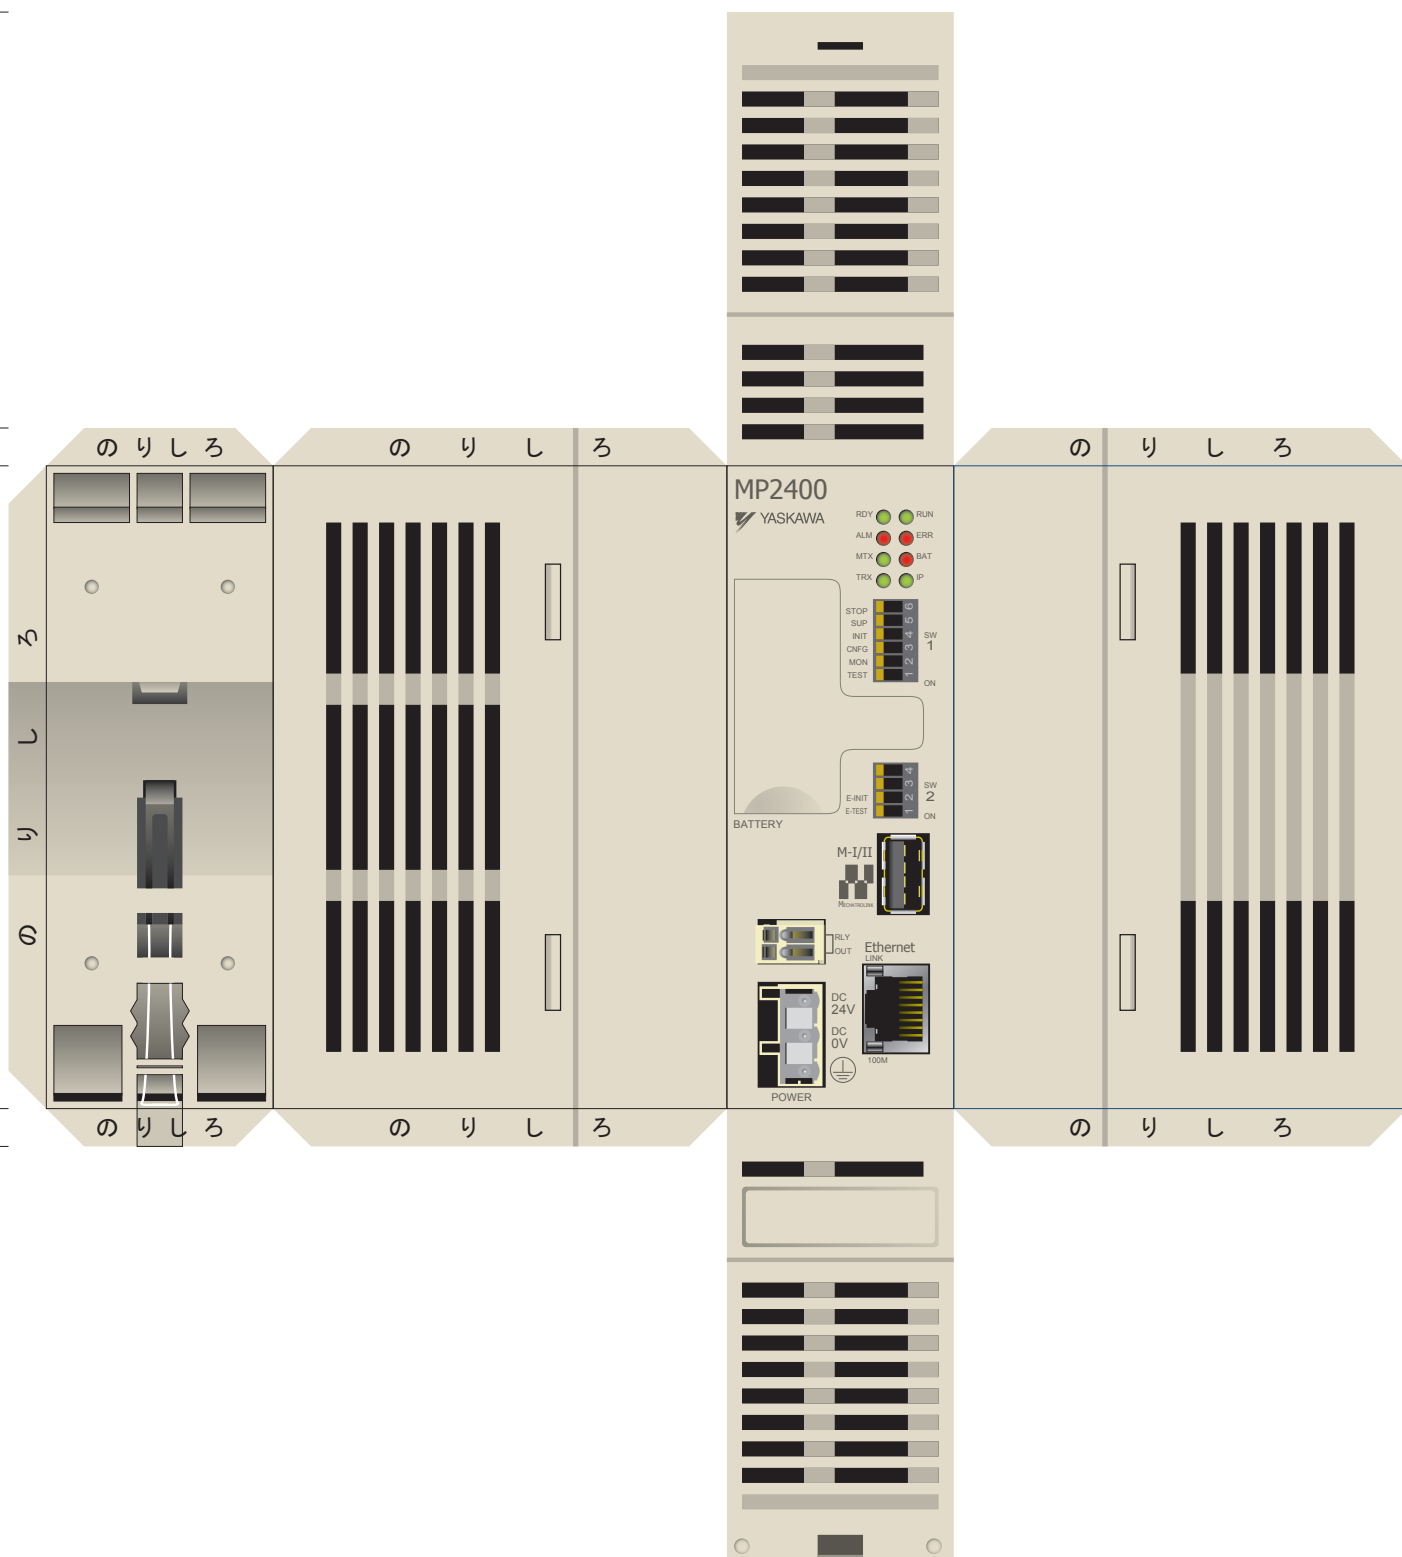

マシンコントローラ MP2400

<http://www.e-mechatronics.com/>

※大きさは実物と異なります